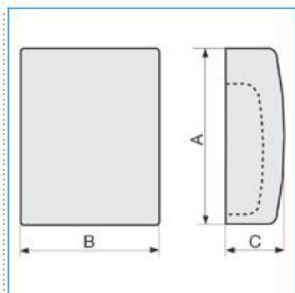

B03244

Quote:

A: 99
B: 80
C: 31

APCN W Angolo piano per canale cornice TCN BIANCO

Proprietà tecniche

Materiali

Colore RAL	Bianco RAL 9001
Materiale	ABS

Dimensioni

Altezza	22 mm
Base	68 mm

Norme, Omologazioni

Norme di riferimento	EN50085-2-1
Direttiva europea RoHs	compatibilità volontaria

Sicurezza

Grado di protezione dell'involucro	IP40
Resistenza agli urti	IK07

Condizioni d'impiego