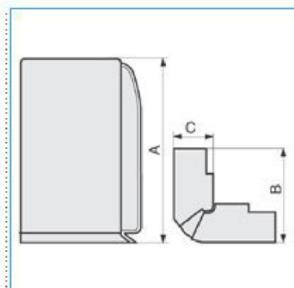

B03140

Quote:

A: 83
B: 56
C: 24

AEBN W Angolo esterno variabile per canale battiscopa TBN BIANCO

Proprietà tecniche

Materiali

Colore RAL	Bianco RAL 9001
Materiale	ABS

Dimensioni

Altezza	22 mm
Base	81 mm

Impostazioni

Angolo	70/120 °
--------	----------

Norme, Omologazioni

Norme di riferimento	EN50085-2-1
Direttiva europea RoHs	compatibilità volontaria

Sicurezza

Grado di protezione dell'involucro	IP40
Resistenza agli urti	IK07