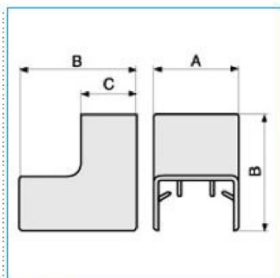

B03023

**Quote:**

A: 33,5  
B: 29,5  
C: 11,5

**AIM 30x10 W Angolo interno per minicanali TMC/TMU BIANCO**

Proprietà tecniche

**Materiali**

Colore RAL	Bianco RAL 9001
Materiale	ABS

**Dimensioni**

Altezza	10 mm
Base	30 mm

**Impostazioni**

Angolo	90 °
--------	------

**Norme, Omologazioni**

Norme di riferimento	EN50085-2-1
Direttiva europea RoHs	compatibilità volontaria

**Sicurezza**

Grado di protezione dell'involucro	IP40
Resistenza agli urti	IK07