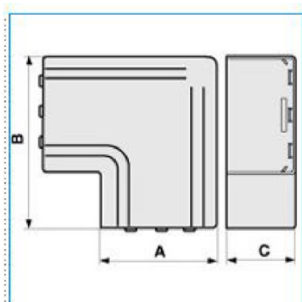

B02505

Quote:

A: 125
B: 170
C: 63

NPAN 120x60 W Angolo piano per canali linee TA-N/TA-EN/TA-GN BIANCO

Proprietà tecniche

Materiali

Colore RAL	Bianco RAL 9001
Materiale	ABS

Dimensioni

Altezza	60 mm
Base	120 mm

Impostazioni

Angolo	0/90 °
--------	--------

Norme, Omologazioni

Norme di riferimento	EN50085-2-1
----------------------	-------------

Sicurezza

Grado di protezione dell'involucro	IP40
Resistenza agli urti	IK08