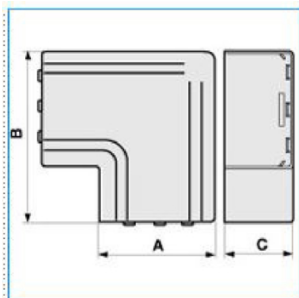

B02491

Quote:

A: 64
B: 100
C: 42

NPAN 60x40 W Angolo piano per canali linee TA-N/TA-EN/TA-GN BIANCO

Proprietà tecniche

Materiali

Colore RAL	Bianco RAL 9001
Materiale	ABS

Dimensioni

Altezza	40 mm
Base	60 mm

Impostazioni

Angolo	0/90 °
--------	--------

Norme, Omologazioni

Norme di riferimento	EN50085-2-1
----------------------	-------------

Sicurezza

Grado di protezione dell'involucro	IP40
Resistenza agli urti	IK08