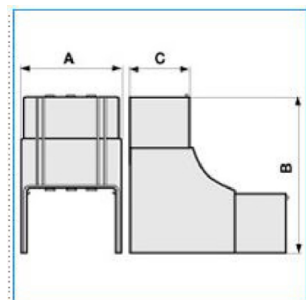

Sicurezza

Grado di protezione dell'involucro	IP40
Resistenza agli urti	IK08

B02473

Quote:

A: 125
B: 155
C: 63