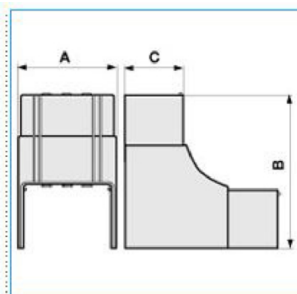

Sicurezza

Grado di protezione dell'involucro	IP40
Resistenza agli urti	IK08

B02469