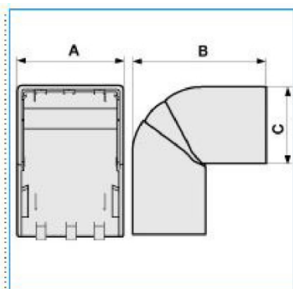

Condizioni d'impiego

Temperatura d'esercizio	5 ... 60 °C

B02447

Quote:

A: 125
B: 155
C: 83