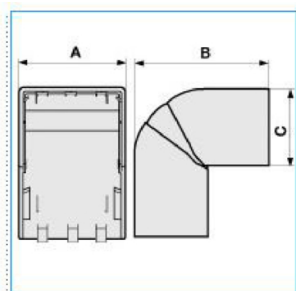

B02441

Quote:

A: 155
B: 135
C: 63

NEAV 150x60 W Angolo esterno per canali linee TA-N/TA-EN/TA-GN BIANCO

Proprietà tecniche

Materiali

Colore RAL	Bianco RAL 9001
Materiale	ABS

Dimensioni

Altezza	60 mm
Base	150 mm

Impostazioni

Angolo	70/120 °
--------	----------

Norme, Omologazioni

Norme di riferimento	EN50085-2-1
Direttiva europea RoHs	compatibilità volontaria

Sicurezza

Grado di protezione dell'involucro	IP40
Resistenza agli urti	IK08