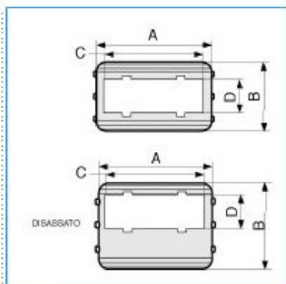

Condizioni d'impiego

Temperatura d'esercizio	5 ... 60 °C

B02344

Quote:

A: 205
B: 155
C: 170
D: 60