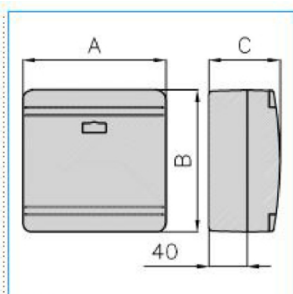

B02286

Quote:

A: 151
B: 151
C: 75

SDN2 W Scatola per derivazione canali linee TA-N/TA-EN/TA-GN BIANCO

Proprietà tecniche

Materiali

Colore RAL Bianco RAL 9001

Materiale ABS

Dimensioni

Profondità del prodotto installato 75 mm

Larghezza 151 mm

Norme, Omologazioni

Direttiva europea RoHS compatibilità volontaria