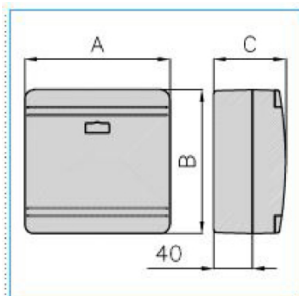

B02284

Quote:

A: 151
B: 151
C: 60

SDN1 W Scatola per derivazione canali linee TA-N/TA-EN/TA-GN BIANCO

Proprietà tecniche

Materiali

Colore RAL Bianco RAL 9001

Materiale ABS

Dimensioni

Profondità del prodotto installato 60 mm

Larghezza 151 mm

Norme, Omologazioni

Direttiva europea RoHS compatibilità volontaria