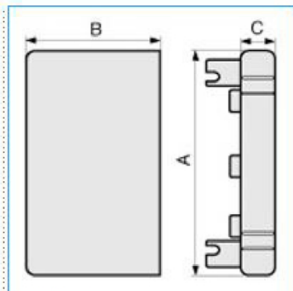

LAN 150x60 W Terminale per canali linee TA-N/TA-EN/TA-GN BIANCO

Proprietà tecniche

Materiali

Colore RAL Bianco RAL 9001

Materiale ABS

Dimensioni

Altezza 60 mm

Base 150 mm

Norme, Omologazioni

Norme di riferimento EN50085-2-1

Direttiva europea RoHs compatibilità volontaria

Sicurezza

Grado di protezione dell'involucro IP40

Resistenza agli urti IK08

Condizioni d'impiego

Temperatura d'esercizio 5 ... 60 °C

B02256

Quote:

A: 155
B: 62
C: 16