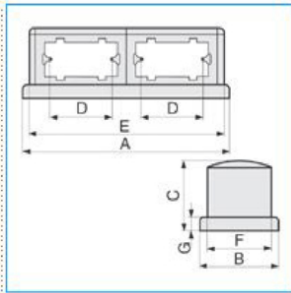

B02091

**Quote:**

A: 358  
B: 140  
C: 128  
D: 108  
E: 343  
F: 110  
G: 23

**TOR-O Torretta bifacciale espansione orizzontale 4 moduli NERO ARDESIA**

Proprietà tecniche

**Materiali**

Colore RAL	Ardesia RAL 7021
Materiale	ABS

**Dimensioni**

Lunghezza	154 mm
Altezza	128 mm
Larghezza prodotto installato	140 mm

**Equipaggiamento**

Numero di apparecchi da integrare	8
Numero di unità da integrare nel fianco anteriore	4
Numero di unità da integrare nel fianco posteriore	4