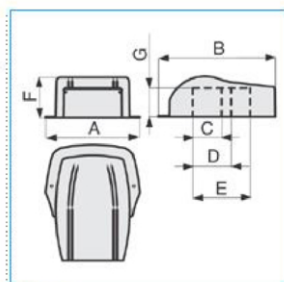

B01952

**Quote:**

A: 197  
B: 245  
C: 60  
D: 80  
E: 120  
F: 85  
G: 60

**CMFC 120x60 W Curva a muro multifunzione per condizionamento linea TA-EN BIANCO**

Proprietà tecniche

**Materiali**

Colore RAL Bianco RAL 9001

Materiale ABS

**Dimensioni**

Altezza 60 mm

Base 120 mm