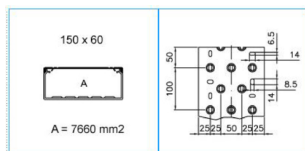

B01864

TA-N 150x60 W Canale porta apparecchi e porta cavi BIANCO

Proprietà tecniche

Materiali

Colore RAL	Bianco RAL 9001
Materiale	PVC

Dimensioni

Lunghezza	2000 mm
Altezza	60 mm
Base	150 mm

Cavo

Sezione interna	7660 mm ²
-----------------	----------------------

Equipaggiamento

Numero di separatori installabili	4
-----------------------------------	---

Norme, Omologazioni

Norme di riferimento	EN50085-2-1
Direttiva europea RoHs	compatibilità volontaria
Classificazione UL94	V0