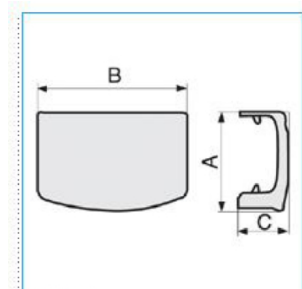

Condizioni d'impiego

Temperatura d'esercizio	-15 ... 60 °C

B01693