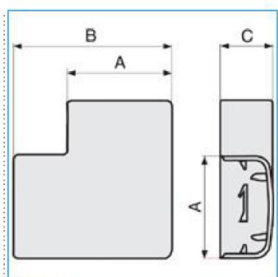

B01676

Quote:

A: 56
B: 79
C: 23

APD 52x20 WE Angolo piano per Canale Design BIANCO EVEREST

Proprietà tecniche

Materiali

Colore	bianco
Materiale	ABS

Dimensioni

Altezza	20 mm
Base	52 mm

Impostazioni

Angolo	0/90 °
--------	--------

Norme, Omologazioni

Norme di riferimento	EN50085-2-1
----------------------	-------------

Sicurezza

Grado di protezione dell'involucro	IP40
Senza alogeni	si
Resistenza agli urti	IK07