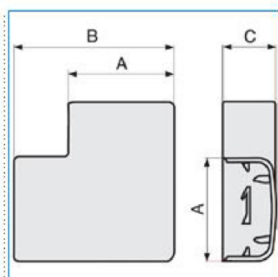

B01670

Quote:

A: 35
B: 55
C: 15

APD 32x13 WE Angolo piano per Canale Design BIANCO EVEREST

Proprietà tecniche

Materiali

Colore	bianco
Materiale	ABS

Dimensioni

Altezza	13 mm
Base	32 mm

Impostazioni

Angolo	0/90 °
--------	--------

Norme, Omologazioni

Norme di riferimento	EN50085-2-1
----------------------	-------------

Sicurezza

Grado di protezione dell'involucro	IP40
Senza alogeni	si
Resistenza agli urti	IK07