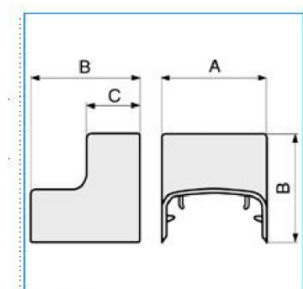

B01667

Quote:

A: 56
B: 46
C: 23

AID 52x20 WE Angolo interno per Canale Design BIANCO EVEREST

Proprietà tecniche

Materiali

Colore	bianco
Materiale	ABS

Dimensioni

Altezza	20 mm
Base	52 mm

Impostazioni

Angolo	0/90 °
--------	--------

Norme, Omologazioni

Norme di riferimento	EN50085-2-1
Direttiva europea RoHs	compatibilità volontaria

Sicurezza

Grado di protezione dell'involucro	IP40
Resistenza agli urti	IK07