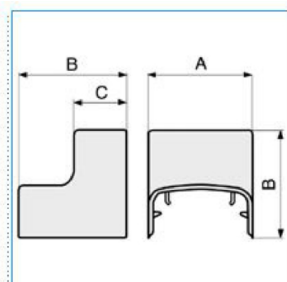

B01651

Quote:

A: 35
B: 35
C: 15

AID 32x13 WE Angolo interno per Canale Design BIANCO EVEREST

Proprietà tecniche

Materiali

Colore	bianco
Materiale	ABS

Dimensioni

Altezza	13 mm
Base	32 mm

Impostazioni

Angolo	0/90 °
--------	--------

Norme, Omologazioni

Norme di riferimento	EN50085-2-1
Direttiva europea RoHs	compatibilità volontaria

Sicurezza

Grado di protezione dell'involucro	IP40
Resistenza agli urti	IK07