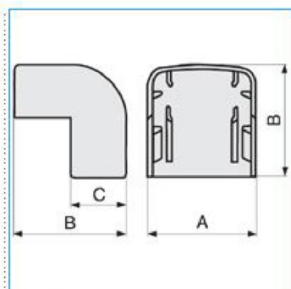

B01647

Quote:

A: 56
B: 46
C: 23

AED 52x20 WE Angolo esterno per Canale Design BIANCO EVEREST

Proprietà tecniche

Materiali

Colore	bianco
Materiale	ABS

Dimensioni

Altezza	20 mm
Base	52 mm

Impostazioni

Angolo	90 °
--------	------

Norme, Omologazioni

Norme di riferimento	EN50085-2-1
Direttiva europea RoHs	compatibilità volontaria

Sicurezza

Grado di protezione dell'involucro	IP40
Resistenza agli urti	IK07