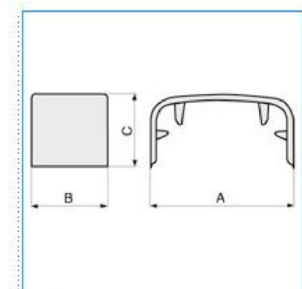

B01630

Quote:

A: 35
B: 20
C: 15

GD 32x13 WE Giunto coperchio per Canale Design BIANCO EVEREST

Proprietà tecniche

Materiali

Colore	bianco
Materiale	ABS

Dimensioni

Altezza	13 mm
Base	32 mm

Norme, Omologazioni

Norme di riferimento	EN50085-2-1
Direttiva europea RoHs	compatibilità volontaria

Sicurezza

Grado di protezione dell'involucro	IP40
Resistenza agli urti	IK07