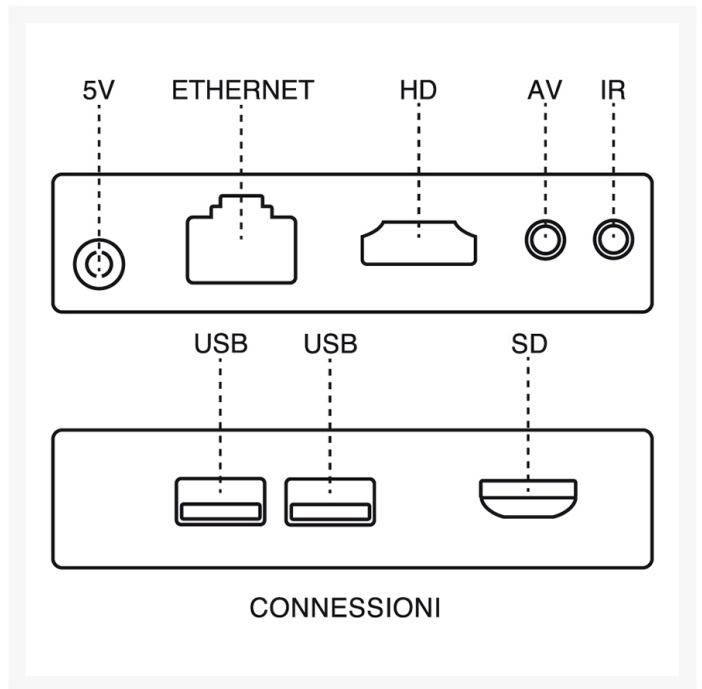

## RICEVITORE IPTV ANDROID BOX EK

Ricevitore IPTV con sistema operativo Android

Risoluzione video HDMI: 4K / 1080p

Compressione video: H.265/H.264

Formati audio: AAC, FLAC,MP4,OGG,RM

Supporto audio Surround 5.1

CPU ARM Cortex-A53 / GPU Mali-450MP

RAM: 2Gb

Supporta memoria SD fino a 64Gb

Alimentazione esterna: 5Vdc

Interfaccia:

2 porte USB 2.0

1 porta HDMI

1 porta RJ45

1 porta scheda SD

1 connettore jack AV

1 connettore jack per estensore IR

Incluso nella confezione

Cavo HDMI 2.0

Telecomando

Estensore IR

Accessorio per montaggio a parete

Unità di misura	Pezzo
Modello	EK DR-1
Descrizione	RICEVITORE IPTV ANDROID