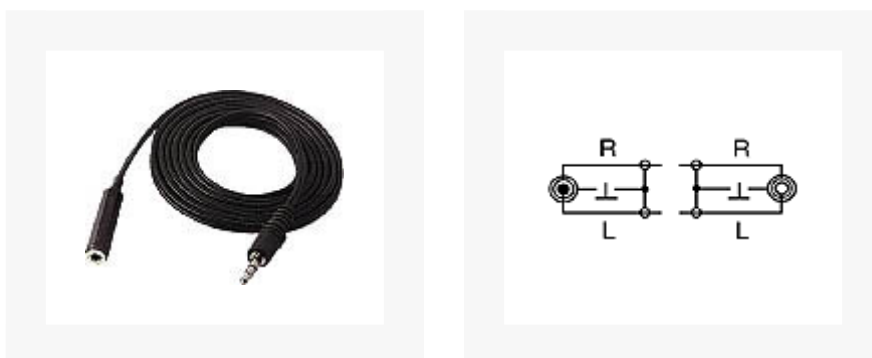

CAVI AUDIO

CAVO SPINA 3.5/PRESA 3.5 STER 5MT

CONNETTORI:

SPINA Ø 3,5mm STEREO;

PRESA Ø 3,5mm STEREO.

FINITURA: NICHELATA

COLORE GUAINA: NERO

Unità di misura	Pezzo
Lunghezza	5,0 m