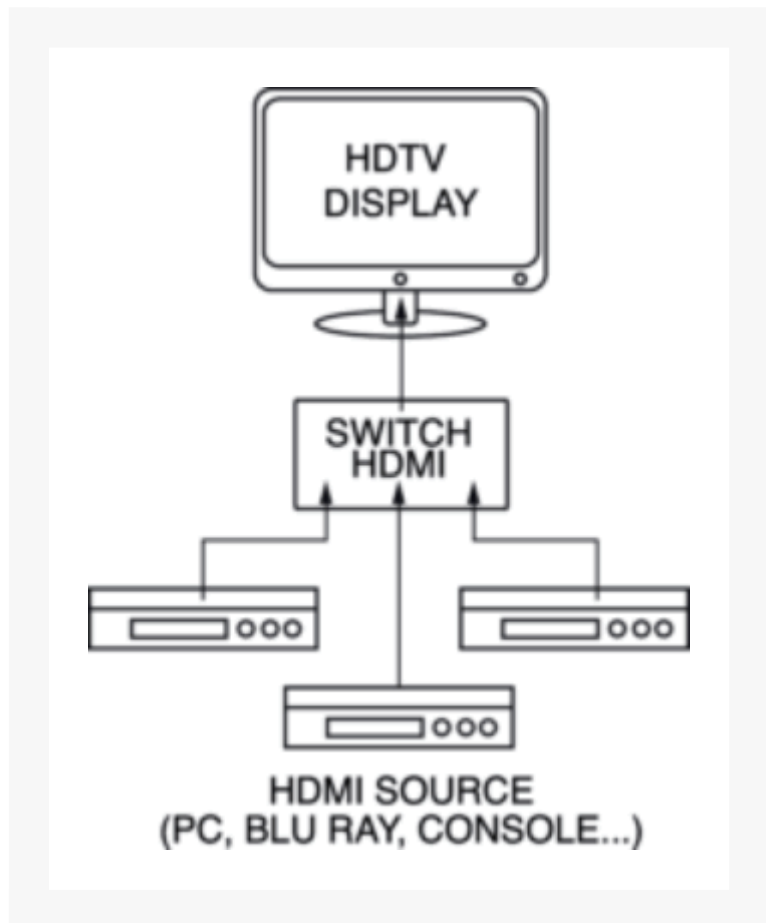

MINI SWITCH HDMI 3X1

MINI SWITCH HDMI 3X1 V1.4 4K

Dotato di 3 ingressi HDMI e una uscita HDMI in modo da poter collegare al monitor LCD più dispositivi per poi selezionare manualmente quello desiderato.

Grazie alle dimensioni ridottissime è facile da installare e non necessita di alcuna alimentazione esterna.

Tramite il pulsante potrete selezionare i 3 diversi ingressi HDMI.

Nessuna alimentazione necessariaSupporta segnali audio / video non compressi

Unità di misura	Pezzo
Versione	HDMI 1.4
Risoluzione Massima	Ultra HD 4K