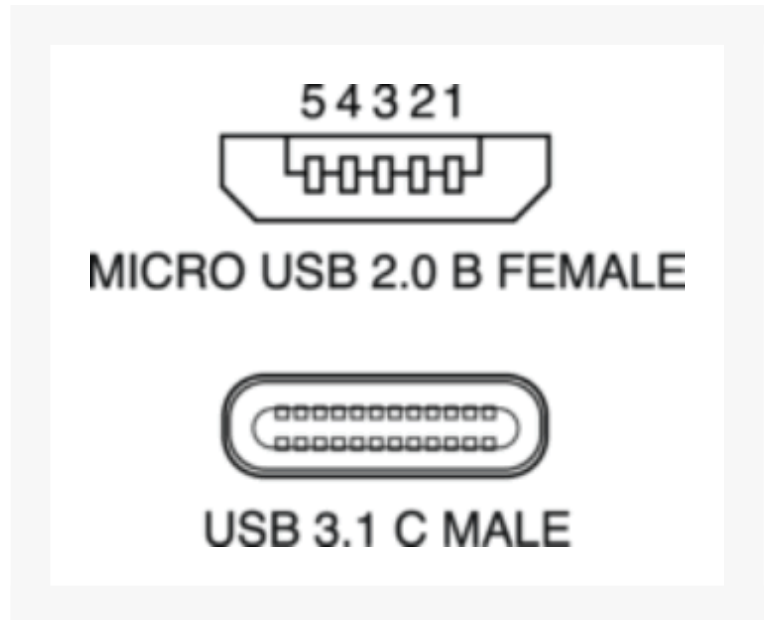

ADATTATORE USB 2.0 PRESA TIPO MICRO USB "B" 5P - SPINA USB 3.1 TIPO "C"

AD.PRESA MICRO B/ SPINA USB C

CONNETTORI:

Preso Micro USB tipo "B" 5P

Spina USB 3.1 tipo "C"

FINITURA: Nichelata

Unità di misura

Pezzo