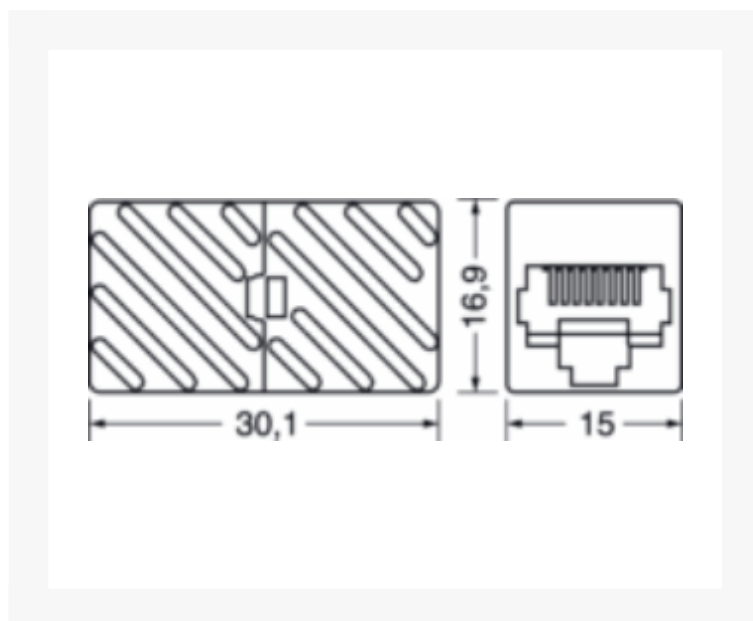

ACCOPIATORE 8 POLI NON SCHERMATO CATEGORIA 6

ADATTATORE CAT.6 8P8C UTP

Doppia presa modulare 8 poli, CAT6.
CORPO:policarb. rinfor.
CONTATTI:bronzo fosfor.
PER SPINE SERIE:40/21700
CAVI SERIE:40/40600

Unità di misura	Pezzo
Numero Contatti	8
Corpo	8