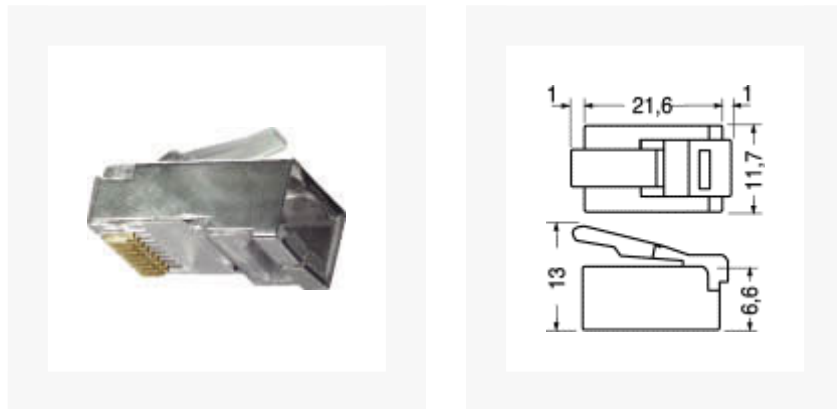

SPINE TELEFONICHE MODULARI CATEGORIA 5 SCHERMATE

SPINA TEL.CAT5 SCHERM. STANDARD

Per cavo telefonico piatto.  
 PORTATA:125 VCC-1,5 A  
 RES. CONT.:20m OHM max  
 TEMP. LAV.: -25°C÷+85°C  
 SUPPORTO:PC UL94 VO  
 FINITURA CONTATTI:bronzo fosforoso  
 DORATURA: Au su Ni 50μ  
 SCHERMO:acciaio inossid.

Unità di misura	Pezzo
Per Cavo	Strand
Numero Contatti	8
Corpo	8