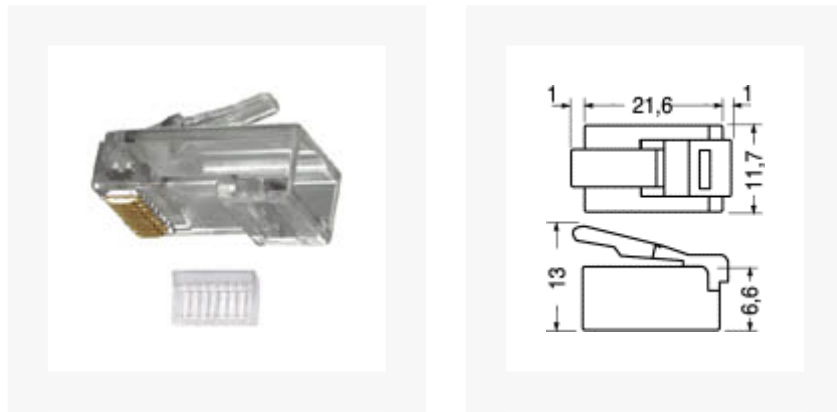

SPINE TELEFONICHE MODULARI CATEGORIA 5 NON SCHERMATE

SPINA TEL.8P8C CAT 5 FILI TR/RIG

Per cavo telefonico tondo.
 PORTATA:125 VCC-1,5 A
 RES. CONT.:20m OHM max
 TEMP. LAV.: -25°C÷+85°C
 SUPPORTO:PC UL94 VO
 FINITURA CONTATTI:bronzo fosforoso
 DORATURA: Au su Ni 50μ
 PINZE A CRIMP.:40/6000
 PER PRESE:40/11500
 CAVI:40/35800-40/38000

Unità di misura	Pezzo
Per Cavi	Strand/Rigid
Numero Contatti	8
Corpo	8