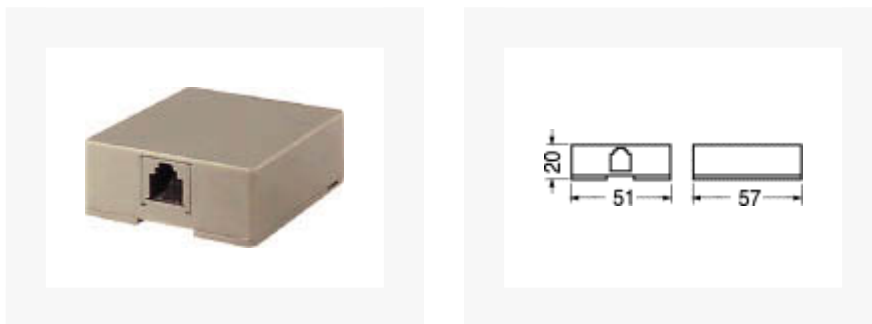

### PRESA TELEF. CORPO 6 CONT.4

Da parete.

Fornito con biadesivo.

CORPO:poliuret. rinfor.

CONTATTI:bronzo fosfor.

PER SPINE SERIE:40/20100

CAVI SERIE:40/47000

RIDUTTORI:40/26500

Unità di misura	Pezzo
Numero Contatti	30
Corpo	1