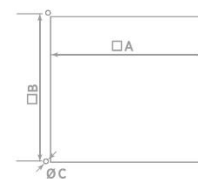

| Modello | A | B | C | D | ØE |
|------------|-----|-----|-----|-----|---------|
| RCQ 370.25 | 250 | 250 | 5,5 | 118 | 152x172 |

| Schema di foratura | A | B | Ø C |
|--------------------|---------|-----------------|-----|
| RCQ 370.25 | 223x223 | 230÷234x230÷234 | 4,5 |

RC 370.25 - 250x250 | 300 m³/h

VENTILAZIONE

- Ventilatori completi di griglia e di filtro;
- Griglia a profilo piatto;
- Grado di protezione IP54 (IP44 a richiesta);
- Temp. operativa di funzionamento: -10°C +70°C;
- Montaggio rapido: ganci elastici a scatto;
- Forniti con guarnizione di tenuta pre-montata;
- Predisposizione per il fissaggio con viti (non fornite);

GRAFICI DI PORTATA