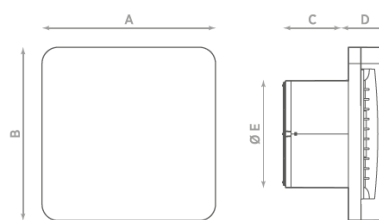

ASPIRATORE ELICOIDALE – AXIAL FAN

MODELLO MODEL	A	B	C	D	ØE
ALBA 10/4"	160	160	53	40	100
ALBA 12/5"	180	180	53	44	120
ALBA 15/6"	210	210	66	47	150

CE IPX4 T45 CB

IT Aspiratori elicoidali per espulsione aria direttamente all'esterno o in brevi condotti.

- Cover di design;
- Spia di funzionamento presente su tutti i modelli;
- Griglia e cover montaggio "a scatto";
- Aspiratore elicoidale per espulsione aria direttamente all'esterno o in brevi condotti;
- Motore su cuscinetti a sfera per una lunga durata;
- Serranda posteriore "anti-ritorno";
- Rapido fissaggio con l'utilizzo di sole due viti;
- Per condotti Ø 100-120-150 mm;
- Versioni: Base, Timer, HT;
- Alte prestazioni, silenzioso e a basso consumo;
- Grado di protezione: IPX4 (Norma EN 60529);
- Temperatura ambiente di esercizio 45°C;
- Conformi alla Norma EN 60335-2-80;
- **POSIZIONAMENTO:** a parete, a soffitto.

DATI TECNICI – TECHNICAL DATA

MODELLO MODEL	CODICE CODE	Ø FORO Ø HOLE (mm)	TENSIONE VOLTAGE (Volt)	FREQUENZA FREQUENCY (Hz)	PORTATA FLOW RATE (m³/h)		PRESS. MAX MAX PRESS. (mm H ₂ O)	PRESS. MAX MAX PRESS. (Pa)	POTENZA POWER (W)	RUMOROSITÀ NOISE dB(A) _{1m}	PESO WEIGHT (kg)
					CON SERRANDA WITH SHUTTER	SENZA SERRANDA WITHOUT SHUTTER					
ALBA 10/4"	0053110	100	220-240	50	80	95	2,8	28	10	34,6	0,5
ALBA 10/4" T	0053111	100	220-240	50	80	95	2,8	28	10	34,6	0,5
ALBA 10/4" HT	0053112	100	220-240	50	80	95	2,8	28	10	34,6	0,5
ALBA 12/5"	0053210	120	220-240	50	135	150	4,6	45	16	37	0,6
ALBA 12/5" T	0053211	120	220-240	50	135	150	4,6	45	16	37	0,6
ALBA 12/5" HT	0053212	120	220-240	50	135	150	4,6	45	16	37	0,6
ALBA 15/6"	0053310	150	220-240	50	240	260	5,9	58	29	41,5	0,8
ALBA 15/6" T	0053311	150	220-240	50	240	260	5,9	58	29	41,5	0,8
ALBA 15/6" HT	0053312	150	220-240	50	240	260	5,9	58	29	41,5	0,8