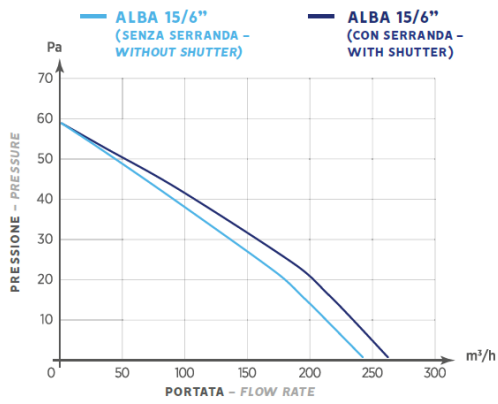

ACCESSORI (PAGINA 66) - ACCESSORIES (PAGE 66)