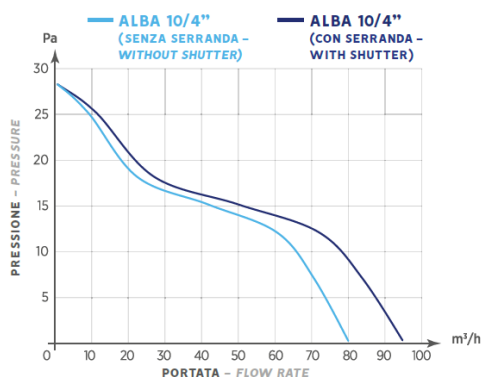

GRAFICI DI PORTATA – FLOW CHARTS