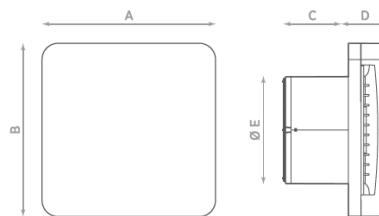

ASPIRATORE ELICOIDALE – AXIAL FAN

MODELLO MODEL	A	B	C	D	ØE
ALBA 10/4"	160	160	53	40	100
ALBA 12/5"	180	180	53	44	120
ALBA 15/6"	210	210	66	47	150

CE IPX4 T45 CB

IT Aspiratori elicoidali per espulsione aria direttamente all'esterno o in brevi condotti.

- Cover di design;
- Spia di funzionamento presente su tutti i modelli;
- Griglia e cover montaggio "a scatto";
- Aspiratore elicoidale per espulsione aria direttamente all'esterno o in brevi condotti;
- Motore su cuscinetti a sfera per una lunga durata;
- Serranda posteriore "anti-ritorno";
- Rapido fissaggio con l'utilizzo di sole due viti;
- Per condotti Ø 100-120-150 mm;
- Versioni: Base, Timer, HT;
- Alte prestazioni, silenzioso e a basso consumo;
- Grado di protezione: IPX4 (Norma EN 60529);
- Temperatura ambiente di esercizio 45°C;
- Conformi alla Norma EN 60335-2-80;
- **POSIZIONAMENTO:** a parete, a soffitto.

DATI TECNICI – TECHNICAL DATA

MODELLO MODEL	CODICE CODE	Ø FORO Ø HOLE (mm)	TENSIONE VOLTAGE (Volt)	FREQUENZA FREQUENCY (Hz)	PORTATA FLOW RATE (m ³ /h)		PRESS. MAX MAX PRESS. (mm H ₂ O)	PRESS. MAX MAX PRESS. (Pa)	POTENZA POWER (W)	RUMOROSITÀ NOISE dB(A) _{1m}	PESO WEIGHT (kg)
					CON SERRANDA WITH SHUTTER	SENZA SERRANDA WITHOUT SHUTTER					
ALBA 10/4"	0053110	100	220-240	50	80	95	2,8	28	10	34,6	0,5
ALBA 10/4" T	0053111	100	220-240	50	80	95	2,8	28	10	34,6	0,5
ALBA 10/4" HT	0053112	100	220-240	50	80	95	2,8	28	10	34,6	0,5
ALBA 12/5"	0053210	120	220-240	50	135	150	4,6	45	16	37	0,6
ALBA 12/5" T	0053211	120	220-240	50	135	150	4,6	45	16	37	0,6
ALBA 12/5" HT	0053212	120	220-240	50	135	150	4,6	45	16	37	0,6
ALBA 15/6"	0053310	150	220-240	50	240	260	5,9	58	29	41,5	0,8
ALBA 15/6" T	0053311	150	220-240	50	240	260	5,9	58	29	41,5	0,8
ALBA 15/6" HT	0053312	150	220-240	50	240	260	5,9	58	29	41,5	0,8