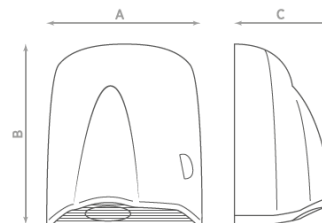

## ASCIUGAMANI ELETTRICO CON RESISTENZA - HAND DRYER

MODELLO	A	B	C
MODEL			
AIRPOWER ABS	262	305	162

CE

- Asciugamani elettrico in ABS.
- Versione con funzionamento a Fotocellula o a Pulsante;
- Disponibile nei colori bianco, satinato, lucido;
- Massima silenziosità ed efficacia;
- Distanza di induzione regolabile;
- Timer regolabile da 25' a 180' (Pulsante);
- Spegnimento automatico dopo 60" (Fotocellula);
- Modelli disponibili: 1100W e 550W ES (Energy Saving);
- POSIZIONAMENTO:** a parete.