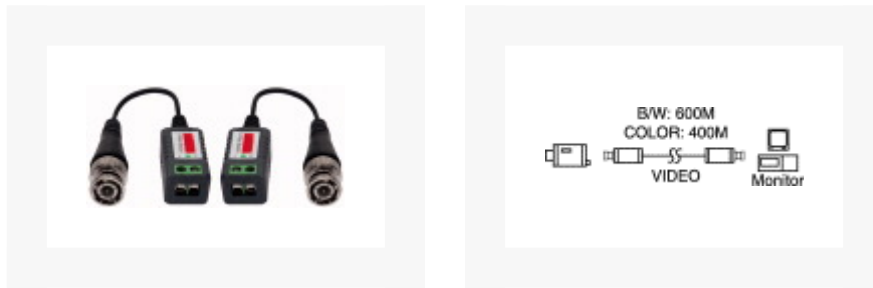

BALUN PASSIVO HD PER VIDEOSORVEGLIANZA

BALUN PASSIVO X VIDEOSORVEGLIANZA

Coppia di Balun HD per videosorveglianza.

Consente di trasportare il segnale video attraverso un cavo UTP CAT5/6 fino a 400mt (a colori) e fino a 600mt (in bianco e nero).

Compatibile con segnale 4K

Fino a 450m per telecamere CVI 720P

Fino a 320m per telecamere AHD 720P

Fino a 250m per telecamere TVI 720P/1080P

Fino a 250m per telecamere CVI 1080P

Fino a 150m per telecamere AHD 4K

Fino a 130m per telecamere TVI 4K

Fino a 200m per telecamere CVI 4K

Trasmissione in Real-Time.

Dimensioni compatte e di facile installazione grazie ai morsetti a vite per il fissaggio del cavo.

Unità di misura