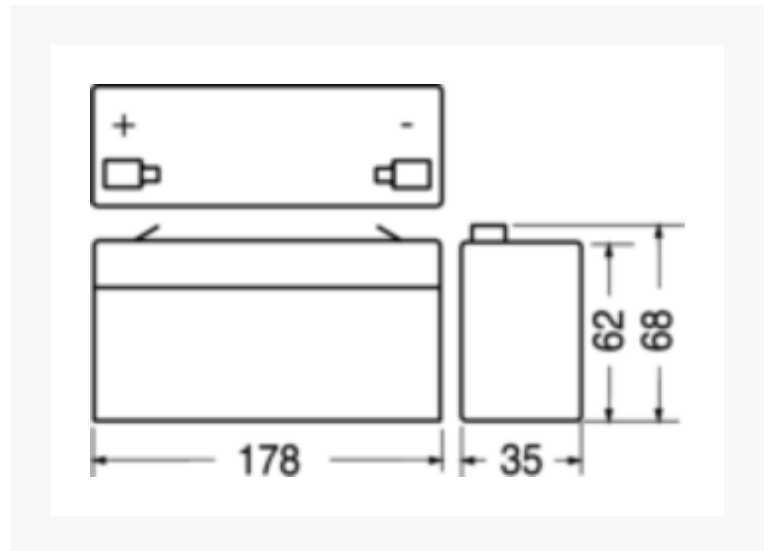

BATTERIA RICARICABILE AL PIOMBO ERMETICO 12 V-2 Ah ECO

BATTERIA RIC.PIOMBO 12V 2Ah ECO

Batteria ermetica senza manutenzione, utilizzabile sia in uso a tampone che ciclico (apparati portatili). Può essere installata in ogni ambiente normale ed all'interno delle apparecchiature elettroniche. Utilizzare sempre un sistema di ricarica appropriato.

Unità di misura	Pezzo
Capacità Batteria	2 Ah
Tensione	12 V