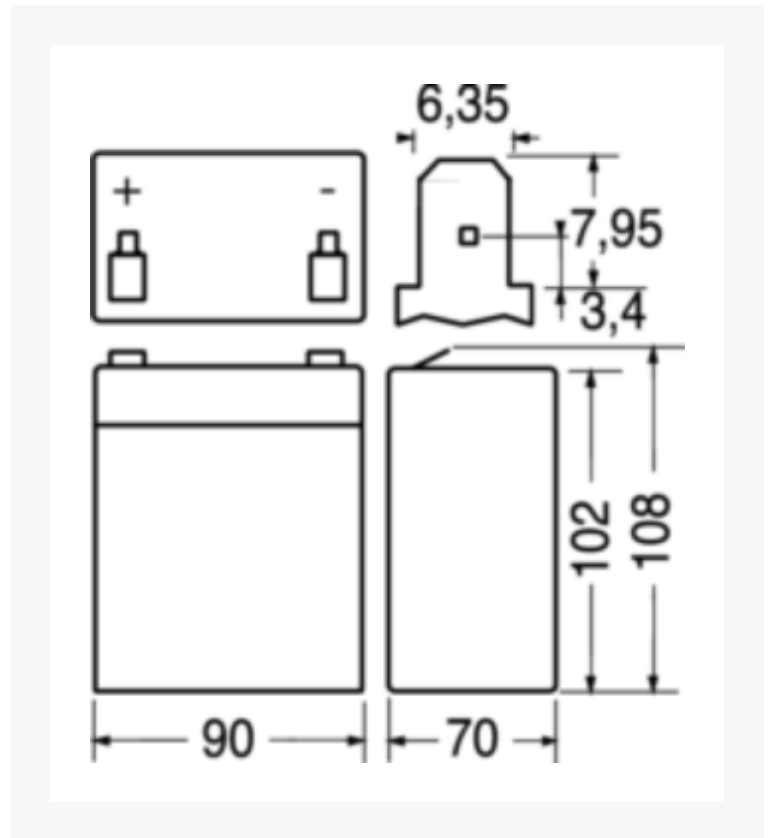

BATTERIA RICARICABILE AL PIOMBO ERMETICO 12 V-5 Ah F2 SERIE PLUS

BATTERIA RIC.PIOMBO 12V 5 Ah

Batteria ermetica senza manutenzione, ad ELEVATE PRESTAZIONI utilizzabile sia in uso a tampone che ciclico (apparati portatili). Può essere installata in ogni ambiente normale ed all'interno delle apparecchiature elettroniche. Utilizzare sempre un sistema di ricarica appropriato.

Unità di misura	Pezzo
Capacità Batteria	5 Ah
Tensione	12 V