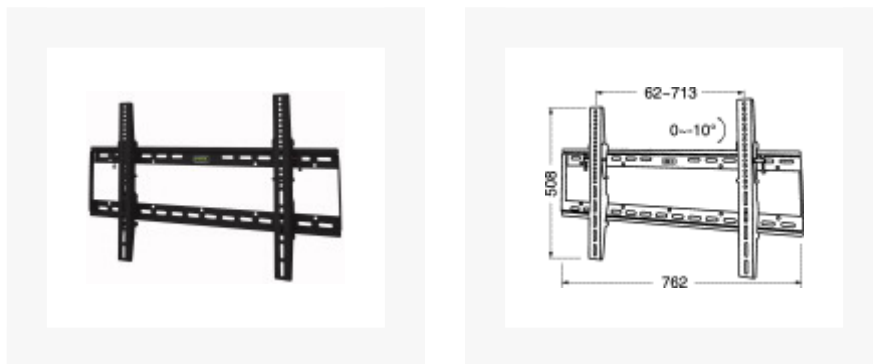

SUPPORTO DA MURO REGOLABILE PER TV LED/LCD/PLASMA

## SUPPORTO REGOLABILE TV LCD NERO

Supporto regolabile da parete universale (inclinazione 0° / 10°) per vari tipi di monitor TV.

PESO MAX.: 75kg

PESO SUPPORTO: 3,9kg

DISTANZA MURO: 5cm

Unità di misura	Pezzo
Colore	nero