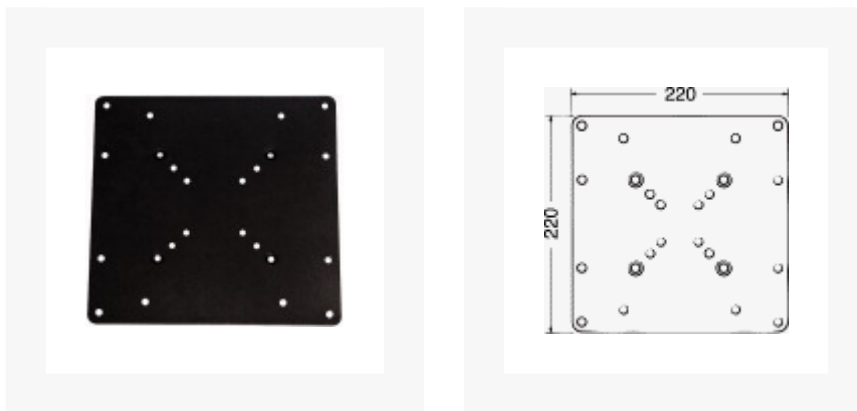

PIASTRA DI CONVERSIONE VESA PER SUPPORTI DA MURO

PIASTRA DI CONVERSIONE NERO

Permette di rendere compatibili tutti i prodotti della serie con gli standard VESA 120x180 / 100x200 / 200x200.

PESO MAX.: 25kg

PESO PIASTRA: 0,82kg

Per articoli:12/23012, 12/23022.

Unità di misura

Pezzo

Colore

nero