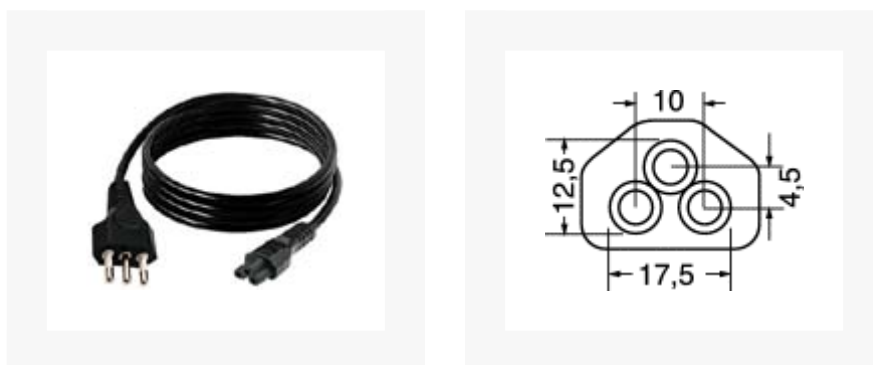

CAVI DI ALIMENTAZIONE

CAVO ALIM. CON MESSA A TERRA 2 MT

Connettori:

Pres a tripolare IEC C5 Spina tripolare ITA 10A SEZIONE:3x0,75 mm<sup>2</sup>

PRESE:28/1046

|                 |       |
|-----------------|-------|
| Unità di misura | Pezzo |
| Lunghezza       | 2,0 m |
| Colore          | nero  |