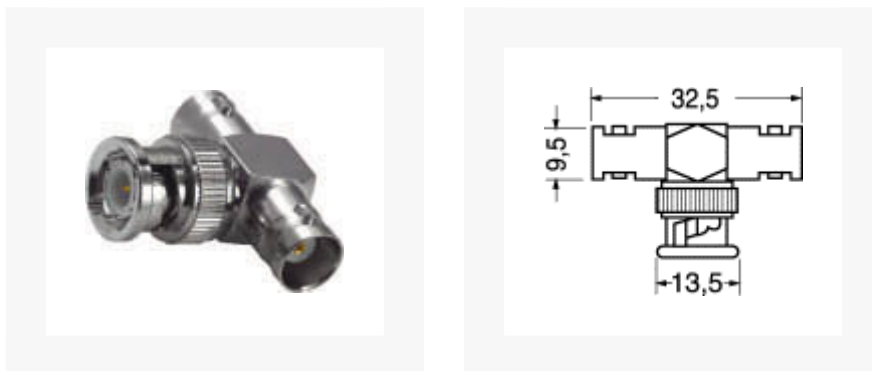

ADATTATORI DA SPINA BNC A DOPPIA PRESA BNC

ADATT. BNC A T MAS.+2 FEMM. UG274

CORPO:ottone nichelato
PER SPINE:5/20000
PRESE:5/22000

Unità di misura	Pezzo
Mil	UG274
Isolante	polipr.
Impedenza	50 OHM