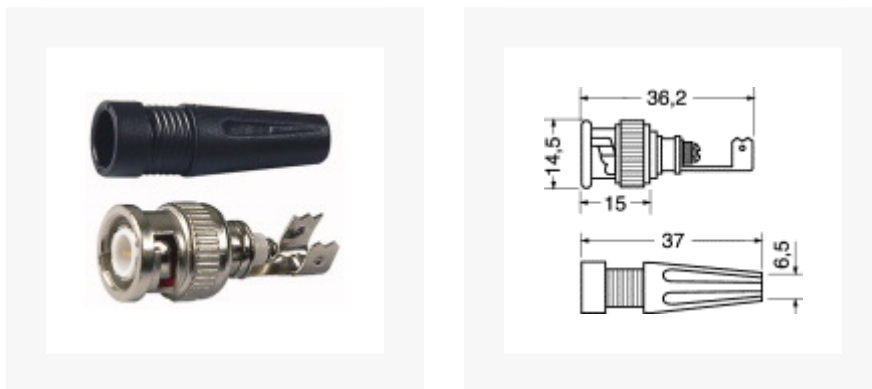

SPINA BNC A VITE

## SPINA VOLANTE BNC CON GUIDACAVO

CORPO:ottone nichelato  
PER PRESE:5/22000  
CAVO:6/2510

Unità di misura	Pezzo
Per Cavo	RG59
Isolante	polipr.
Impedenza	75 OHM