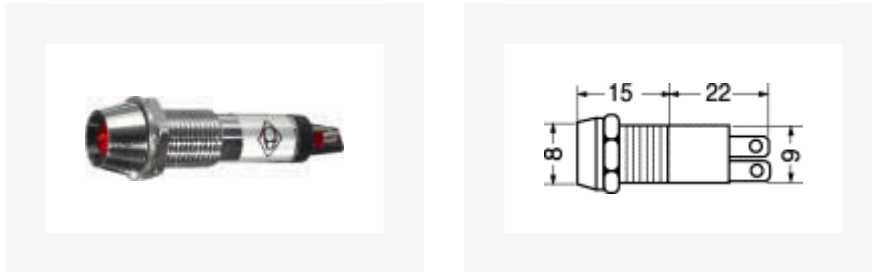

SEGNALATORI INCAVATI CON LED

SEGNALATORE LED INCAV. 24V BIANCO

CORPO:ottone
FISSAGGIO:a pannello
TERMINALI:a saldare

Unità di misura	Pezzo
Tensione	24 V
Colore	Bianco