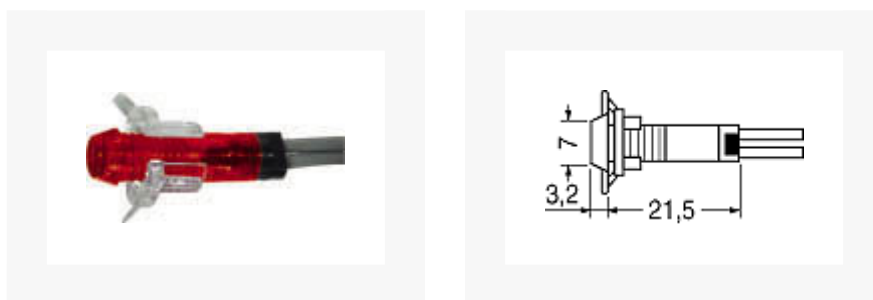

SEGNALATORI AL NEON

SEGNALATORE AL NEON VERDE 220 V

Fissaggio con rondella auto-bloccante, cavetti da 25 cm.
CORPO:macrolon

Unità di misura	Pezzo
Tensione Vca	220 V
Colore	verde