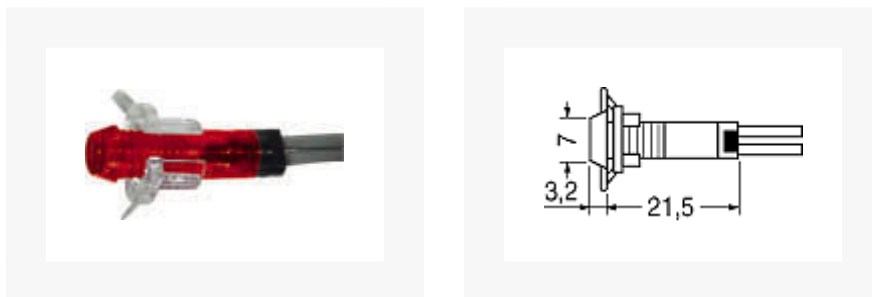

SEGNALATORI AL NEON

SEGNALATORE AL NEON ROSSO 220 V

Fissaggio con rondella auto-bloccante, cavetti da 25 cm.
CORPO:macrolon

Unità di misura	Pezzo
Tensione Vca	220 V
Colore	rosso