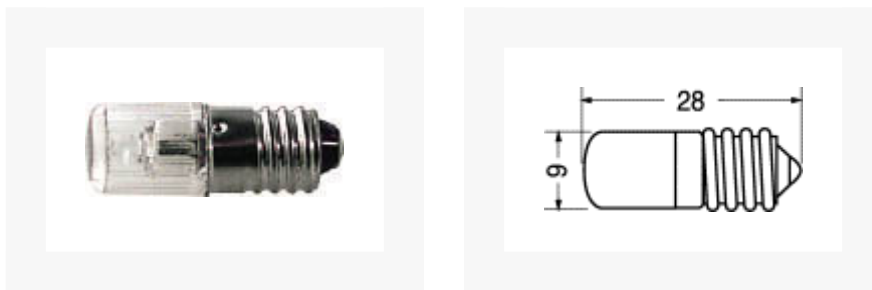

LAMPADA AL NEON

LAMPADA AL NEON 220 V ATT. E 10

ATTACCO:E 10
PER PORTALAMP.:4/8110

Unità di misura	Pezzo
Tensione Vca	220 V