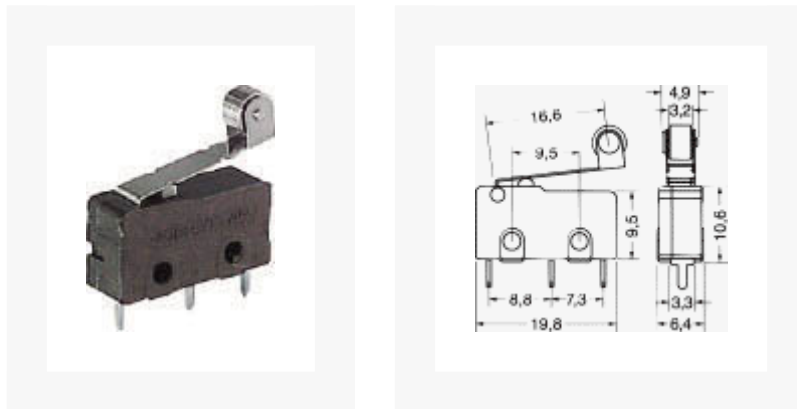

DEVIATORE MINIATURA

MICRODEV.C/LEVA+ROTELLA PER C.S.

PORTATA:5 A - 250 V
FORZA AZION.:50 gr
CORPO:pvc
CONTATTI:ottone argent.
TERMINALI:per C.S.

| Unità di misura | Pezzo |
|-----------------|-------|
| Tensione | 250 V |
| Corrente | 5 A |