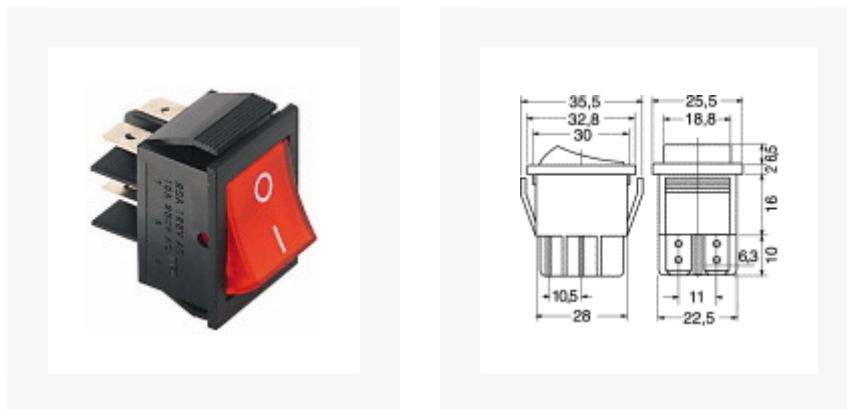

INTERRUTTORI BIPOLARI LUMINOSI

INTER. BIPOL. LUMIN. 220Vca ROSSO

PORTATA:15 A - 250 V

CORPO:abs

TERMIN.:faston passo 6,35

PER FASTON:04/11520-00

COPRIFASTON:04/11530-00

CAPPUCCIO: 04/07132-00

Unità di misura	Pezzo
Tensione	250 V
Colore Tasto	Rosso
Corrente	15 A