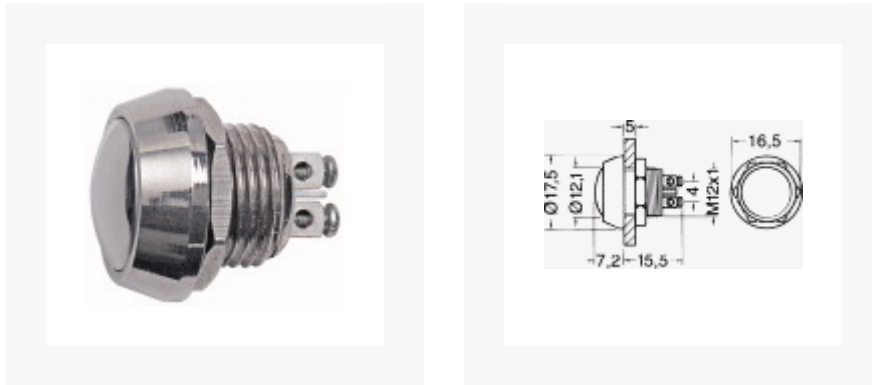

## MINI PULSANTE ANTIVANDALO CON AUTORITORNO

### MINI PULS. STAGNO AUTORIT. N.A.

Contatto normalmente aperto.

PORTATA:2 A - 36 Vcc

CORPO:ottone nichelato

GRADO DI PROTEZ.:IP65

TEMP. LAV.: $-20^{\circ}\text{C} \div +85^{\circ}\text{C}$

Unità di misura	Pezzo
Tensione	36 V
Corrente	2 A